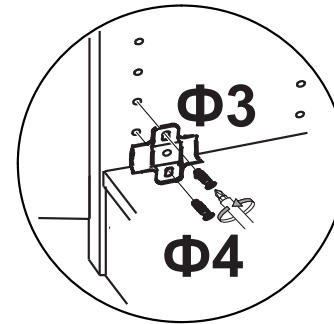

**См. стр.7**

Комплект фурнитуры для фасада Rait докупается отдельно!

Комплект петель для углового модуля Rait

Комплект петель для прямых модулей Rait

Φ1 (8x) Φ2 (4x) Φ3 (4x) Φ4 (8x)

4

Модуль переходный Rait  
Крепление фасада  
только на узкий бок!

Φ1 (4x) Φ2 (2x) Φ3 (2x) Φ4 (4x)

9

Φ1 (4x) Φ2 (2x) Φ3 (2x) Φ4 (4x)

Φ1 (8x) Φ2 (4x) Φ3 (4x) Φ4 (8x)

**Антресоль переходная Rait**  
**Крепление фасада**  
**только на узкий бок!**

**5**

6

Комплект фурнитуры для фасада Rait докупается отдельно!