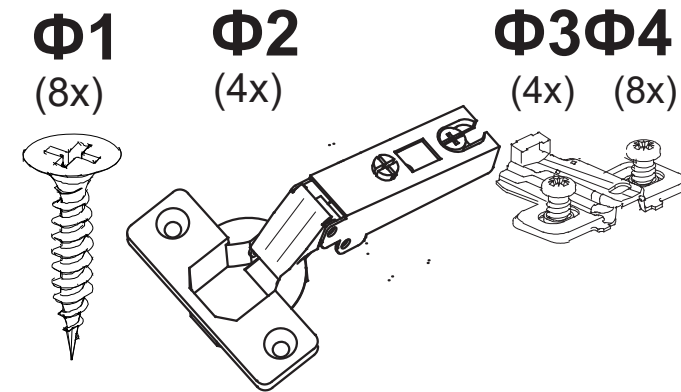

**См. стр.7**

Комплект фурнитуры для фасада Rait докупается отдельно!

Комплект петель для углового модуля Rait

Комплект петель для прямых модулей Rait

Φ1 (8x) Φ2 (4x) Φ3 (4x) Φ4 (8x)

4

Модуль переходный Rait  
Крепление фасада  
только на узкий бок!