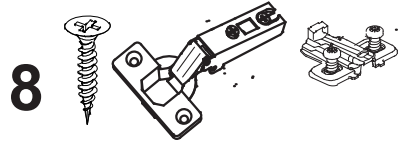

**См. стр.7**

Комплект фурнитуры для фасада Rait докупается отдельно!

Комплект петель для углового модуля Rait

Комплект петель для прямых модулей Rait

Φ1 (8x) Φ2 (4x) Φ3 (4x) Φ4 (8x)

4

Модуль переходный Rait  
Крепление фасада  
только на узкий бок!

Φ1 (4x) Φ2 (2x) Φ3 (2x) Φ4 (4x)

9

Φ1 (4x) Φ2 (2x) Φ3 (2x) Φ4 (4x)

Φ1 (8x) Φ2 (4x) Φ3 (4x) Φ4 (8x)

**Антресоль переходная Rait**  
**Крепление фасада**  
**только на узкий бок!**

**5**

6

Комплект фурнитуры для фасада Rait докупается отдельно!