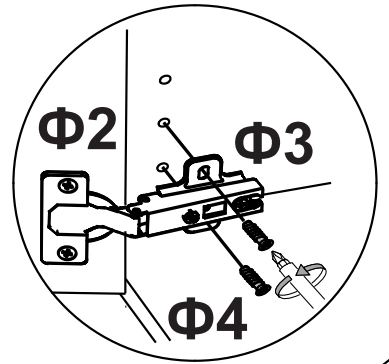

**См. стр.7**

Комплект фурнитуры для фасада Rait докупается отдельно!

Комплект петель для углового модуля Rait

Комплект петель для прямых модулей Rait

Φ1 (8x) Φ2 (4x) Φ3 (4x) Φ4 (8x)

4

Модуль переходный Rait  
Крепление фасада  
только на узкий бок!

Φ1 (4x) Φ2 (2x) Φ3 (2x) Φ4 (4x)

9

Φ1 (4x) Φ2 (2x) Φ3 (2x) Φ4 (4x)

Φ1 (8x) Φ2 (4x) Φ3 (4x) Φ4 (8x)

**Антресоль переходная Rait**  
**Крепление фасада**  
**только на узкий бок!**

**5**

6

Комплект фурнитуры для фасада Rait докупается отдельно!