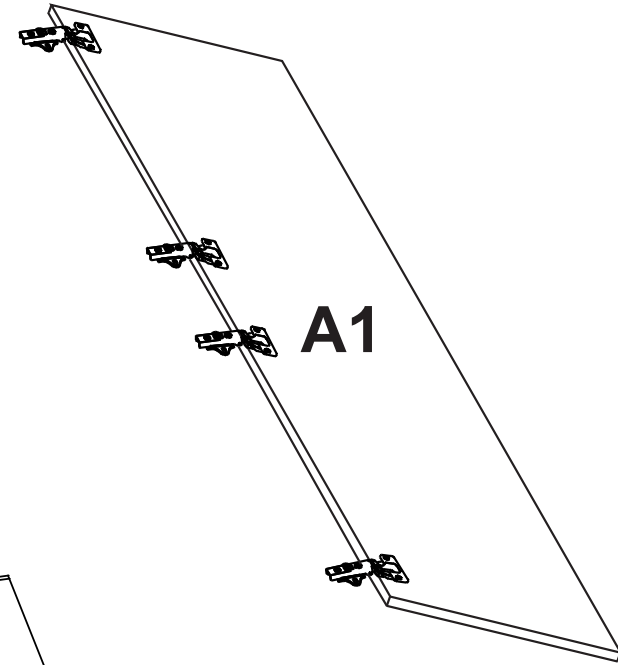

**См. стр.7**

Комплект фурнитуры для фасада Rait докупается отдельно!

Комплект петель для углового модуля Rait

Комплект петель для прямых модулей Rait

Φ1 (8x) Φ2 (4x) Φ3 (4x) Φ4 (8x)

4

Модуль переходный Rait  
Крепление фасада  
только на узкий бок!

Φ1 (4x) Φ2 (2x) Φ3 (2x) Φ4 (4x)

9

Φ1 (4x) Φ2 (2x) Φ3 (2x) Φ4 (4x)

Φ1 (8x) Φ2 (4x) Φ3 (4x) Φ4 (8x)

**Антресоль переходная Rait**  
**Крепление фасада**  
**только на узкий бок!**

**5**

6

Комплект фурнитуры для фасада Rait докупается отдельно!