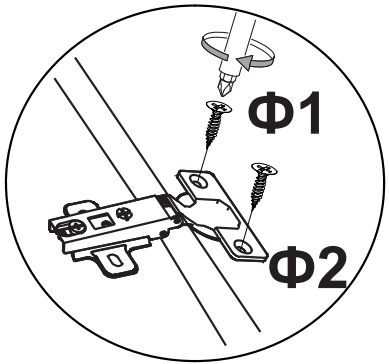

Φ1 (4x) Φ2 (2x) Φ3 (2x) Φ4 (4x)

Φ1 (8x) Φ2 (4x) Φ3 (4x) Φ4 (8x)

Антресоль переходная Rait
Крепление фасада
только на узкий бок!

5