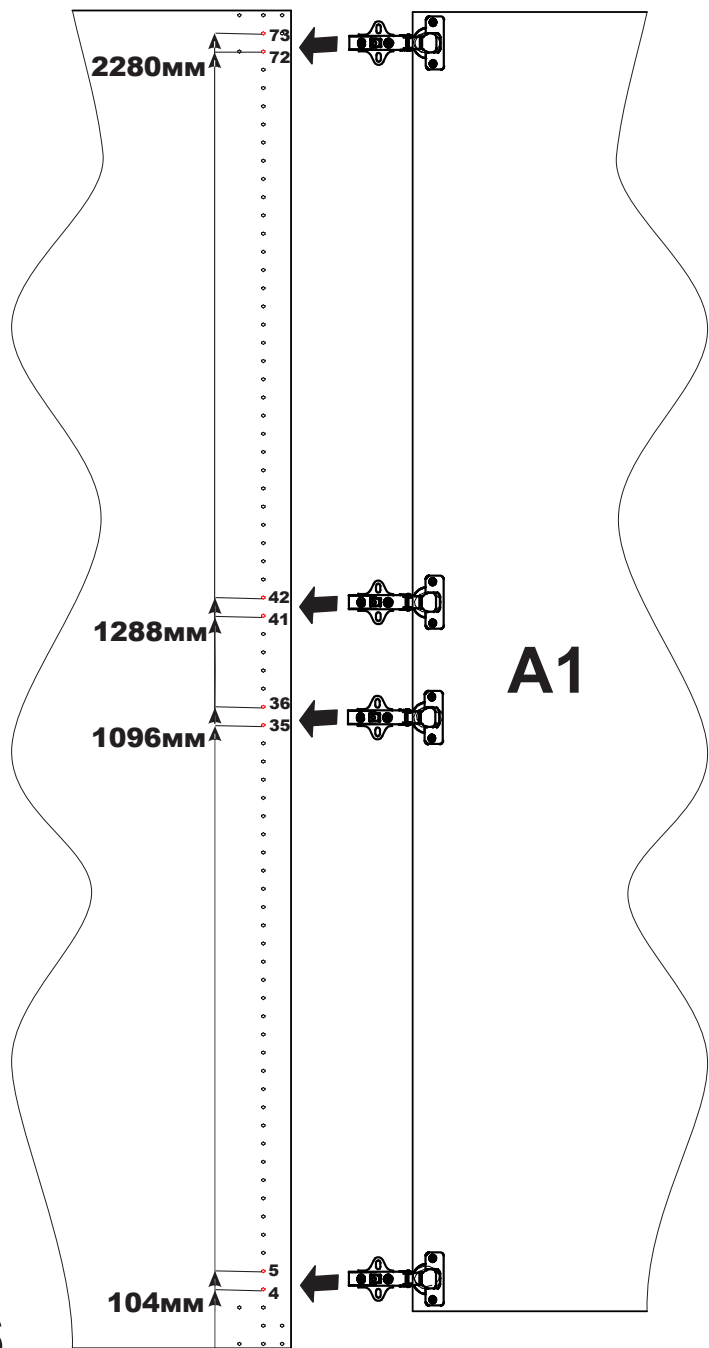

**См. стр.7**

Комплект фурнитуры для фасада Rait докупается отдельно!

Комплект петель для углового модуля Rait

Комплект петель для прямых модулей Rait

Φ1 (8x) Φ2 (4x) Φ3 (4x) Φ4 (8x)

4

Модуль переходный Rait  
Крепление фасада  
только на узкий бок!

Φ1 (4x) Φ2 (2x) Φ3 (2x) Φ4 (4x)

9

Φ1 (4x) Φ2 (2x) Φ3 (2x) Φ4 (4x)

Φ1 (8x) Φ2 (4x) Φ3 (4x) Φ4 (8x)

**Антресоль переходная Rait**  
**Крепление фасада**  
**только на узкий бок!**

**5**

6

Комплект фурнитуры для фасада Rait докупается отдельно!

Комплект петель для углового модуля Rait

**Φ1**  
(4x)

**Φ2**  
(2x)

**Φ3Φ4**  
(2x) (4x)

Комплект петель для прямых модулей Rait

**Φ1**  
(4x)

**Φ2**  
(2x)

**Φ3Φ4**  
(2x) (4x)