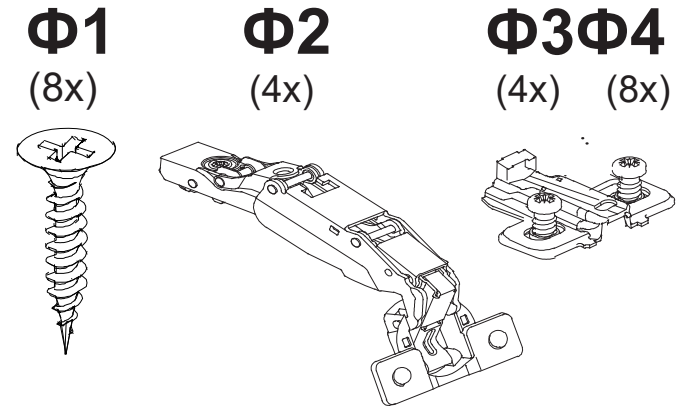

**См. стр.7**

Комплект фурнитуры для фасада Rait докупается отдельно!

Комплект петель для углового модуля Rait

Комплект петель для прямых модулей Rait

Φ1 (8x) Φ2 (4x) Φ3 (4x) Φ4 (8x)

4

Модуль переходный Rait  
Крепление фасада  
только на узкий бок!