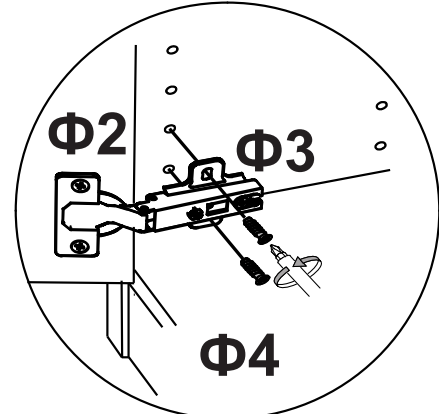

**См. стр.7**

Комплект фурнитуры для фасада Rait докупается отдельно!

Комплект петель для углового модуля Rait

Комплект петель для прямых модулей Rait

Φ1 (8x) Φ2 (4x) Φ3 (4x) Φ4 (8x)

4

Модуль переходный Rait  
Крепление фасада  
только на узкий бок!

Φ1 (4x) Φ2 (2x) Φ3 (2x) Φ4 (4x)

9

Φ1 (4x) Φ2 (2x) Φ3 (2x) Φ4 (4x)

Φ1 (8x) Φ2 (4x) Φ3 (4x) Φ4 (8x)

**Антресоль переходная Rait**  
**Крепление фасада**  
**только на узкий бок!**

**5**

6

Комплект фурнитуры для фасада Rait докупается отдельно!