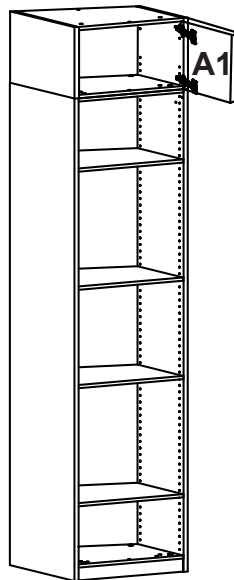

**См. стр.7**

Комплект фурнитуры для фасада Rait докупается отдельно!

Комплект петель для углового модуля Rait

Комплект петель для прямых модулей Rait

Φ1 (8x) Φ2 (4x) Φ3 (4x) Φ4 (8x)

4

Модуль переходный Rait  
Крепление фасада  
только на узкий бок!

Φ1 (4x) Φ2 (2x) Φ3 (2x) Φ4 (4x)

9

Φ1 (4x) Φ2 (2x) Φ3 (2x) Φ4 (4x)

Φ1 (8x) Φ2 (4x) Φ3 (4x) Φ4 (8x)

**Антресоль переходная Rait**  
**Крепление фасада**  
**только на узкий бок!**

**5**

6

Комплект фурнитуры для фасада Rait докупается отдельно!