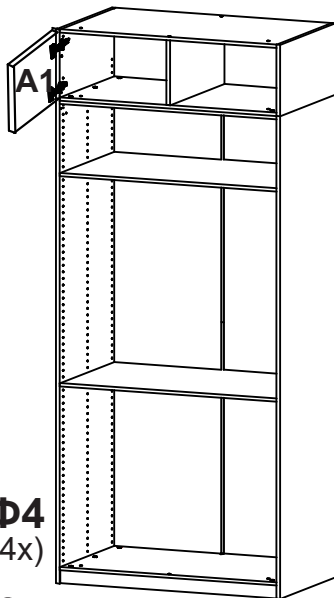

**См. стр.7**

Комплект фурнитуры для фасада Rait докупается отдельно!

Комплект петель для углового модуля Rait

Комплект петель для прямых модулей Rait

Φ1 (8x) Φ2 (4x) Φ3 (4x) Φ4 (8x)

4

Модуль переходный Rait  
Крепление фасада  
только на узкий бок!

Φ1 (4x) Φ2 (2x) Φ3 (2x) Φ4 (4x)

9

Φ1 (4x) Φ2 (2x) Φ3 (2x) Φ4 (4x)

Φ1 (8x) Φ2 (4x) Φ3 (4x) Φ4 (8x)

**Антресоль переходная Rait**  
**Крепление фасада**  
**только на узкий бок!**

**5**

6

Комплект фурнитуры для фасада Rait докупается отдельно!