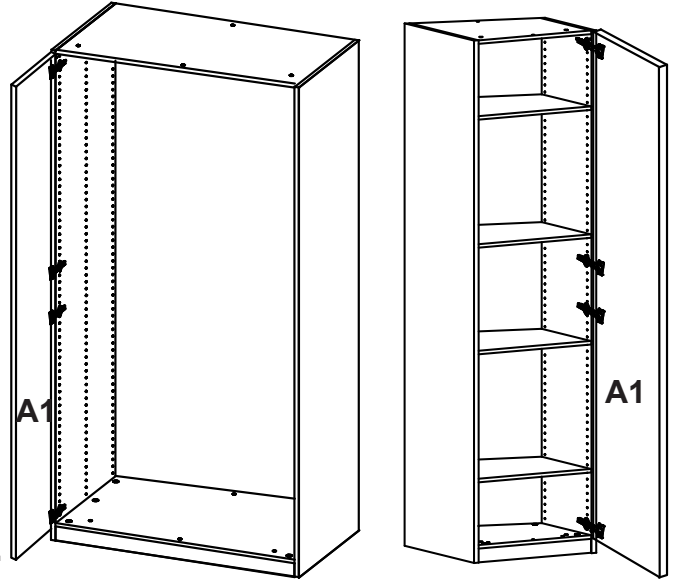

**См. стр.7**

Комплект фурнитуры для фасада Rait докупается отдельно!

Комплект петель для углового модуля Rait

Комплект петель для прямых модулей Rait

Φ1 (8x) Φ2 (4x) Φ3 (4x) Φ4 (8x)

4

Модуль переходный Rait  
Крепление фасада  
только на узкий бок!

Φ1 (4x) Φ2 (2x) Φ3 (2x) Φ4 (4x)

9

Φ1 (4x) Φ2 (2x) Φ3 (2x) Φ4 (4x)

Φ1 (8x) Φ2 (4x) Φ3 (4x) Φ4 (8x)

**Антресоль переходная Rait**  
**Крепление фасада**  
**только на узкий бок!**

**5**

6

Комплект фурнитуры для фасада Rait докупается отдельно!