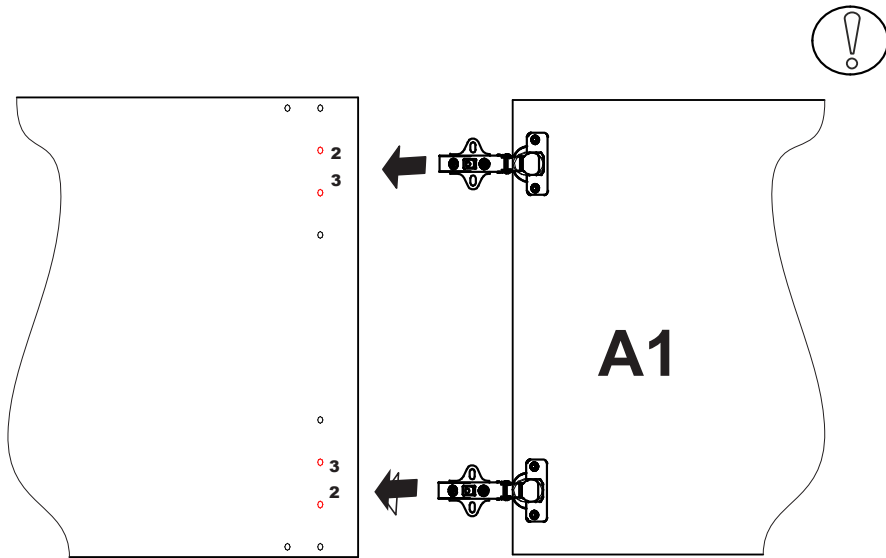

**См. стр.7**

Комплект фурнитуры для фасада Rait докупается отдельно!

Комплект петель для углового модуля Rait

Комплект петель для прямых модулей Rait

Φ1 (8x) Φ2 (4x) Φ3 (4x) Φ4 (8x)

4

Модуль переходный Rait  
Крепление фасада  
только на узкий бок!

Φ1 (4x) Φ2 (2x) Φ3 (2x) Φ4 (4x)

9

Φ1 (4x) Φ2 (2x) Φ3 (2x) Φ4 (4x)

Φ1 (8x) Φ2 (4x) Φ3 (4x) Φ4 (8x)

**Антресоль переходная Rait**  
**Крепление фасада**  
**только на узкий бок!**

**5**

6

Комплект фурнитуры для фасада Rait докупается отдельно!