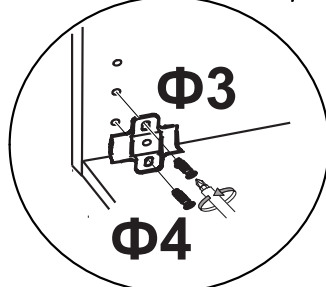

**См. стр.7**

Комплект фурнитуры для фасада Rait докупается отдельно!

Комплект петель для углового модуля Rait

Комплект петель для прямых модулей Rait

Φ1 (8x) Φ2 (4x) Φ3 (4x) Φ4 (8x)

4

Модуль переходный Rait  
Крепление фасада  
только на узкий бок!

Φ1 (4x) Φ2 (2x) Φ3 (2x) Φ4 (4x)

9

Φ1 (4x) Φ2 (2x) Φ3 (2x) Φ4 (4x)

Φ1 (8x) Φ2 (4x) Φ3 (4x) Φ4 (8x)

**Антресоль переходная Rait**  
**Крепление фасада**  
**только на узкий бок!**

**5**

6

Комплект фурнитуры для фасада Rait докупается отдельно!