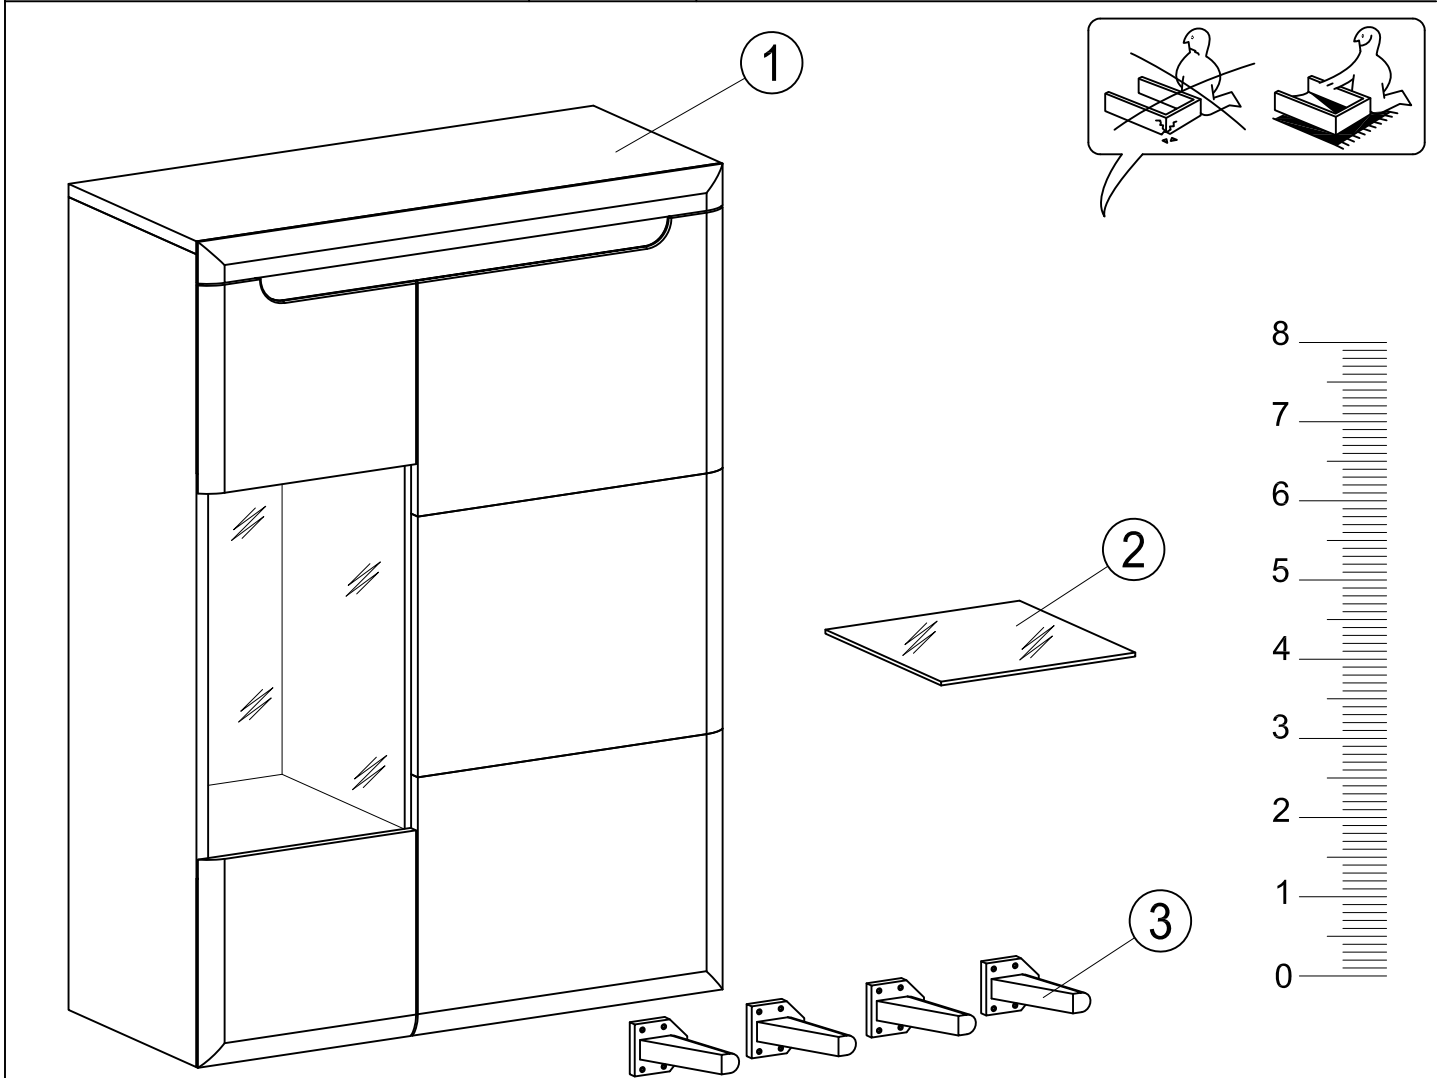

Name • Nom • Nome • Naam • Nazwa • Jaméno • Názov • Név • Denumire • Isim • Название	
Nr. • No. • N° • Номер • Č • Sz	
Typ • Type • Tip • Tipus • Tipo • Тип	

No	Size/MaB	Qty	
1	900x400x1340	1	
2	333x344x5	1	
3	150x100x80	4	

Z1 x4 	J2 x2 4x16	J3 x16 4x30	R1 x4 	P1 x1 	G1 x1 	V1 x1