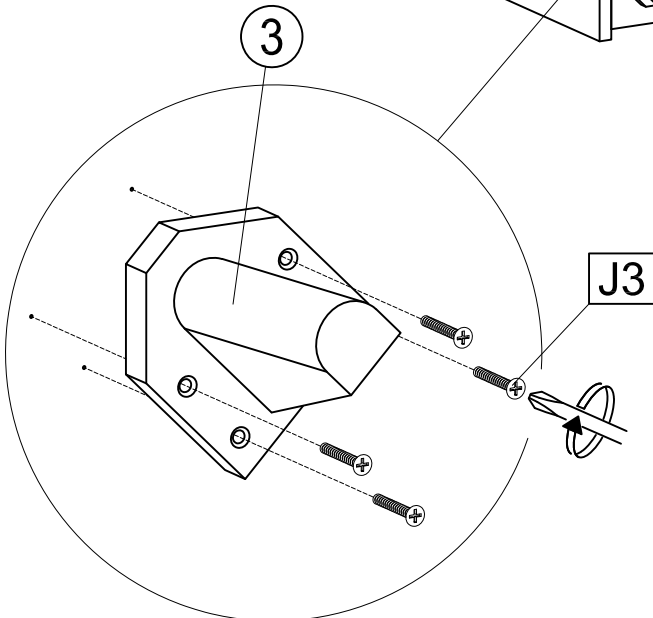

J3 x16	R1 x4
4x30