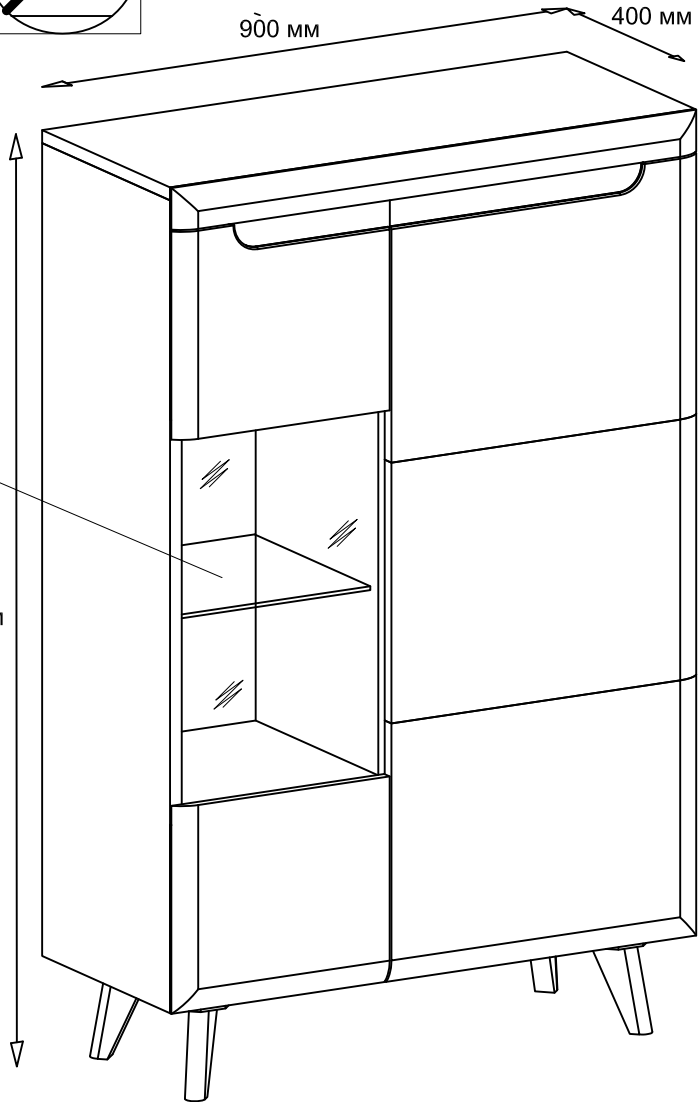

# Витрина Matta низка

# Райтон

900 мм

400 мм

- |                                  |                              |
|----------------------------------|------------------------------|
| (D) Montageanleitung             | (GB) Assembly instructions   |
| (FR) Notice de montage           | (IT) Istruzioni di montaggio |
| (NL) Handleiding voor de montage | (PL) Instrukcja montażu      |
| (CZ) Montážní návod              | (SK) Návod na montáž         |
| (HU) Szerelési útmutató          | (RO) Instrucțiuni de montaj  |
| (TR) Montaj talimatları          | (RU) Инструкция по монтажу   |