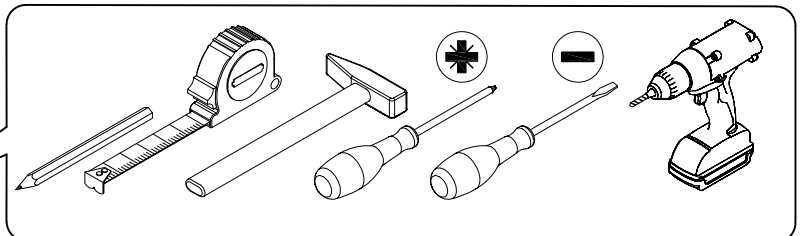

Витрина Matta низка

Райтон

900 мм

400 мм

(D) Montageanleitung	(GB) Assembly instructions
(FR) Notice de montage	(IT) Istruzioni di montaggio
(NL) Handleiding voor de montage	(PL) Instrukcja montażu
(CZ) Montážní návod	(SK) Návod na montáž
(HU) Szerelési útmutató	(RO) Instrucțiuni de montaj
(TR) Montaj talimatları	(RU) Инструкция по монтажу

20 min