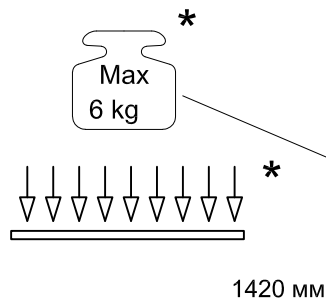

# Райтон

900 мм

400 мм

- |                                  |                              |
|----------------------------------|------------------------------|
| (D) Montageanleitung             | (GB) Assembly instructions   |
| (FR) Notice de montage           | (IT) Istruzioni di montaggio |
| (NL) Handleiding voor de montage | (PL) Instrukcja montażu      |
| (CZ) Montážní návod              | (SK) Návod na montáž         |
| (HU) Szerelési útmutató          | (RO) Instrucțiuni de montaj  |
| (TR) Montaj talimatları          | (RU) Инструкция по монтажу   |

20 min

Name • Nom • Nome • Naam • Nazwa • Jaméno • Názov • Név • Denumire • Isim • Название	
Nr. • No. • N° • Номер • Č • Sz	
Typ • Type • Tip • Tipus • Tipo • Тип	

No	Size/MaB	Qty	
1	900x400x1340	1	
2	333x344x5	1	
3	150x100x80	4	

<b>Z1</b> x4 	<b>J2</b> x2  4x16	<b>J3</b> x16  4x30	<b>R1</b> x4 	<b>P1</b> x1 	<b>G1</b> x1 	<b>V1</b> x1 
------------------	--------------------------	---------------------------	------------------	------------------	------------------	------------------

1

J3 x16	R1 x4
	
4x30	

2

1

Z1 x4

3

2

4